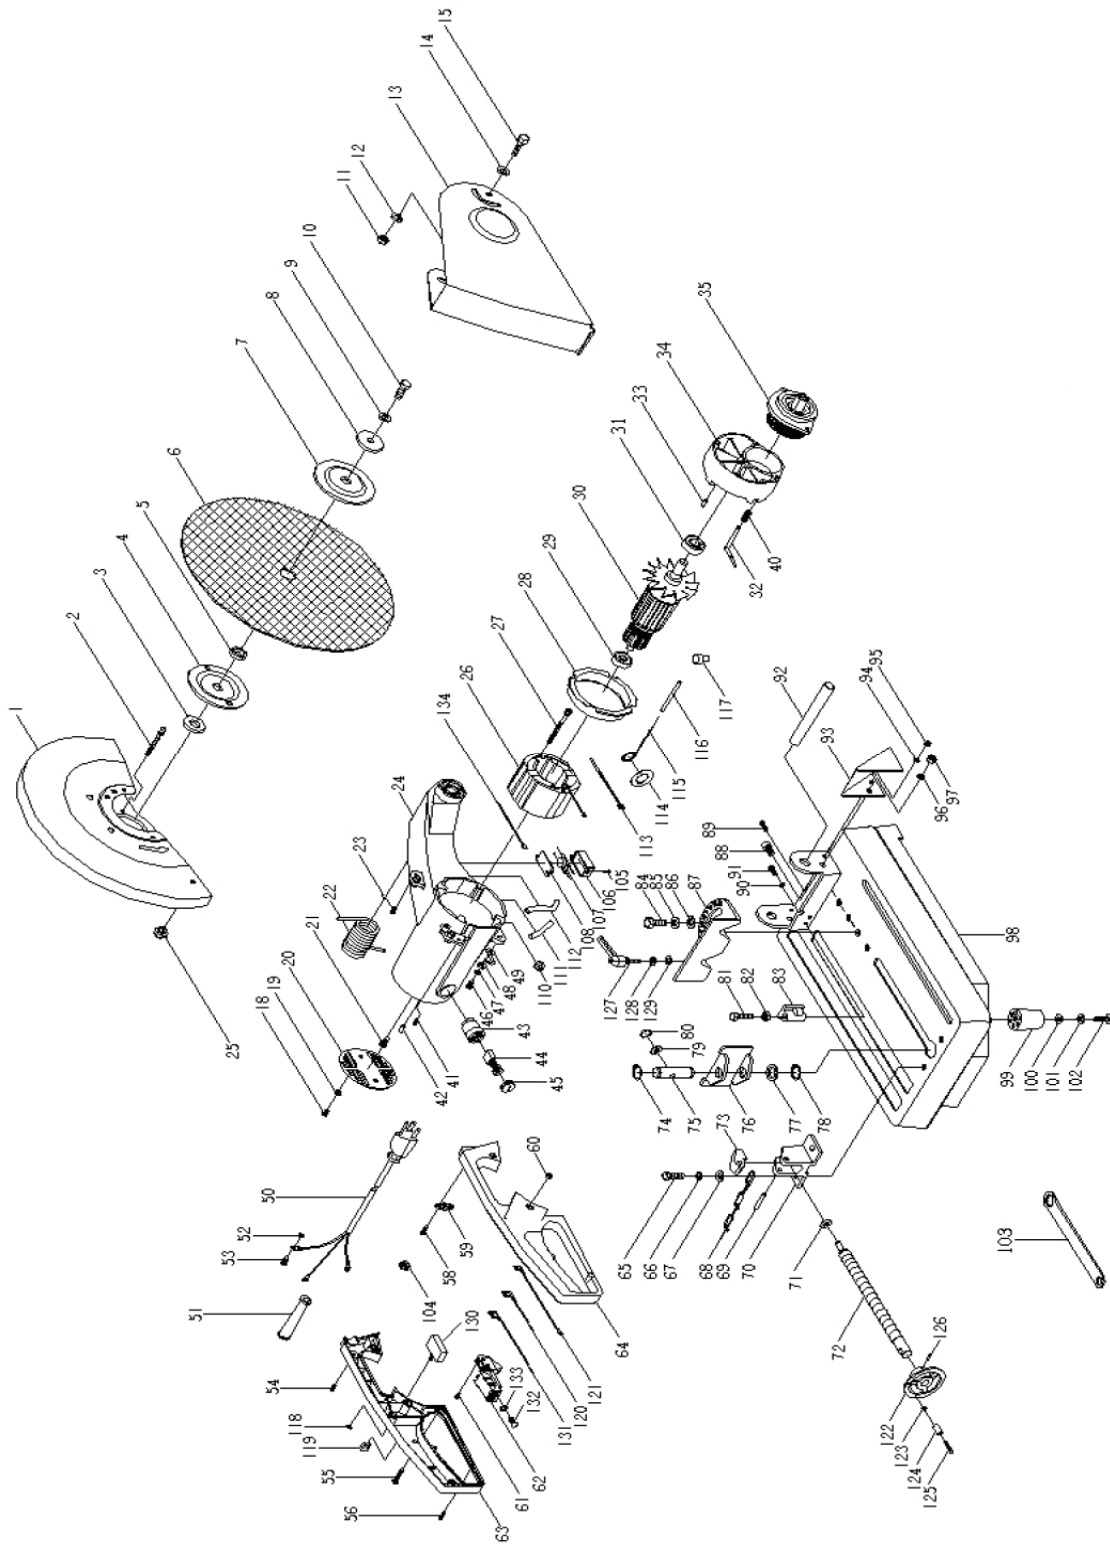

Parts Breakdown For JBC-355 Chop Saw

Parts List For JBC-355 Chop Saw

Index No.	Part No.	Description / Beschreibung / Description	Qty
1	PM 308001	Cover / Oberschutz / Protection	
2	PM 308002	Screw / Schraube / Vis.	
3	PM 308003	Bushing / Büchse / Palier	
4	PM 308004	Flange / Flansch / Flasque	
5	PM 308005	Bushing / Büchse / Palier	
6	10009888	Abrasive disc / Trennscheibe / Disque	
7	PM 308007	Flange / Flansch / Flasque	
8	PM 308008	Washer / Scheibe / Rondelle	
9	PM 308009	Washer / Federscheibe / Rondelle	
10	PM 308010	Screw / Schraube / Vis.	
11	PM 308311	Nut / Mutter / Ecou	
12	PM 308312	Washer / Scheibe / Rondelle	
13	PM 308313	Disc guard / Unterschutz / Protection	
14	PM 308314	Washer / Scheibe / Rondelle	
15	PM 308315	Screw / Schraube / Vis.	
18	PM 308013	Screw / Schraube / Vis.	
19	PM 308014	Clamp / Klemme / Rondelle	
20	PM 308015	Plate / Platte / Plaque	
21	PM 308016	Screw / Schraube / Vis.	
22	PM 308017	Spring / Feder / Ressort	
23	PM 308018	Screw / Schraube / Vis.	
24	PM 308019	Housing / Gehäuse / Carcasse	
25	PM 308100	Screw / Schraube / Vis.	
26	PM 308021	Stator / Feld / Inducteur	
27	PM 308022	Screw / Schraube / Vis.	
28	PM 308023	Hose / Luftleiter / Baffle	
29	PM 308024	Ball bearing / Kugellager / Roulement	
30	PM 308025	Armature / Anker / Induit	
31	PM 308026	Ball bearing / Kugellager / Roulement	
32	PM 308027	Lever / Hebel / Levier	
33	PM 308028	Pin / Bolzen / Goupille	
34	PM 308029	Flange / Flansch / Flasque	
35	PM 308335	Transmission kompl. / Getriebe kompl./ Engrenage complet	
40	PM 308035	Spring / Feder / Ressort	
41	PM 308038	Pin / Bolzen / Goupille	
42	PM 308039	Screw / Schraube / Vis.	
43	PM 309057	Brush holder / Kohlenhalter / Porte charbon	
44	PM 309058	Carbon brush / Kohlenbürste / Charbon	
45	PM 309059	Brush cover / Kohlendeckel / Couvercle charbon	
46	PM 308037	Screw / Schraube / Vis.	
47	PM 308099	Clamp / Klemme / Rondelle	
48	PM 308074	Washer / Scheibe / Rondelle	
49	PM 308036	Hook / Haken / Crochet	
50	200034E	Power supply cord / Netzkabel / Câble d'alimentation	
51	PM 308044	Cable / Kabeltülle / Entrée câble	
52	PM 308045	Washer / Scheibe / Rondelle	
53	PM 308046	Screw / Schraube / Vis.	
54	PM 308047	Screw / Schraube / Vis.	
55	PM 308048	Screw / Schraube / Vis.	
56	PM 308049	Screw / Schraube / Vis.	
58	PM 308051	Screw / Schraube / Vis.	
59	PM 308052	Clamp / Klemme / Serrage	