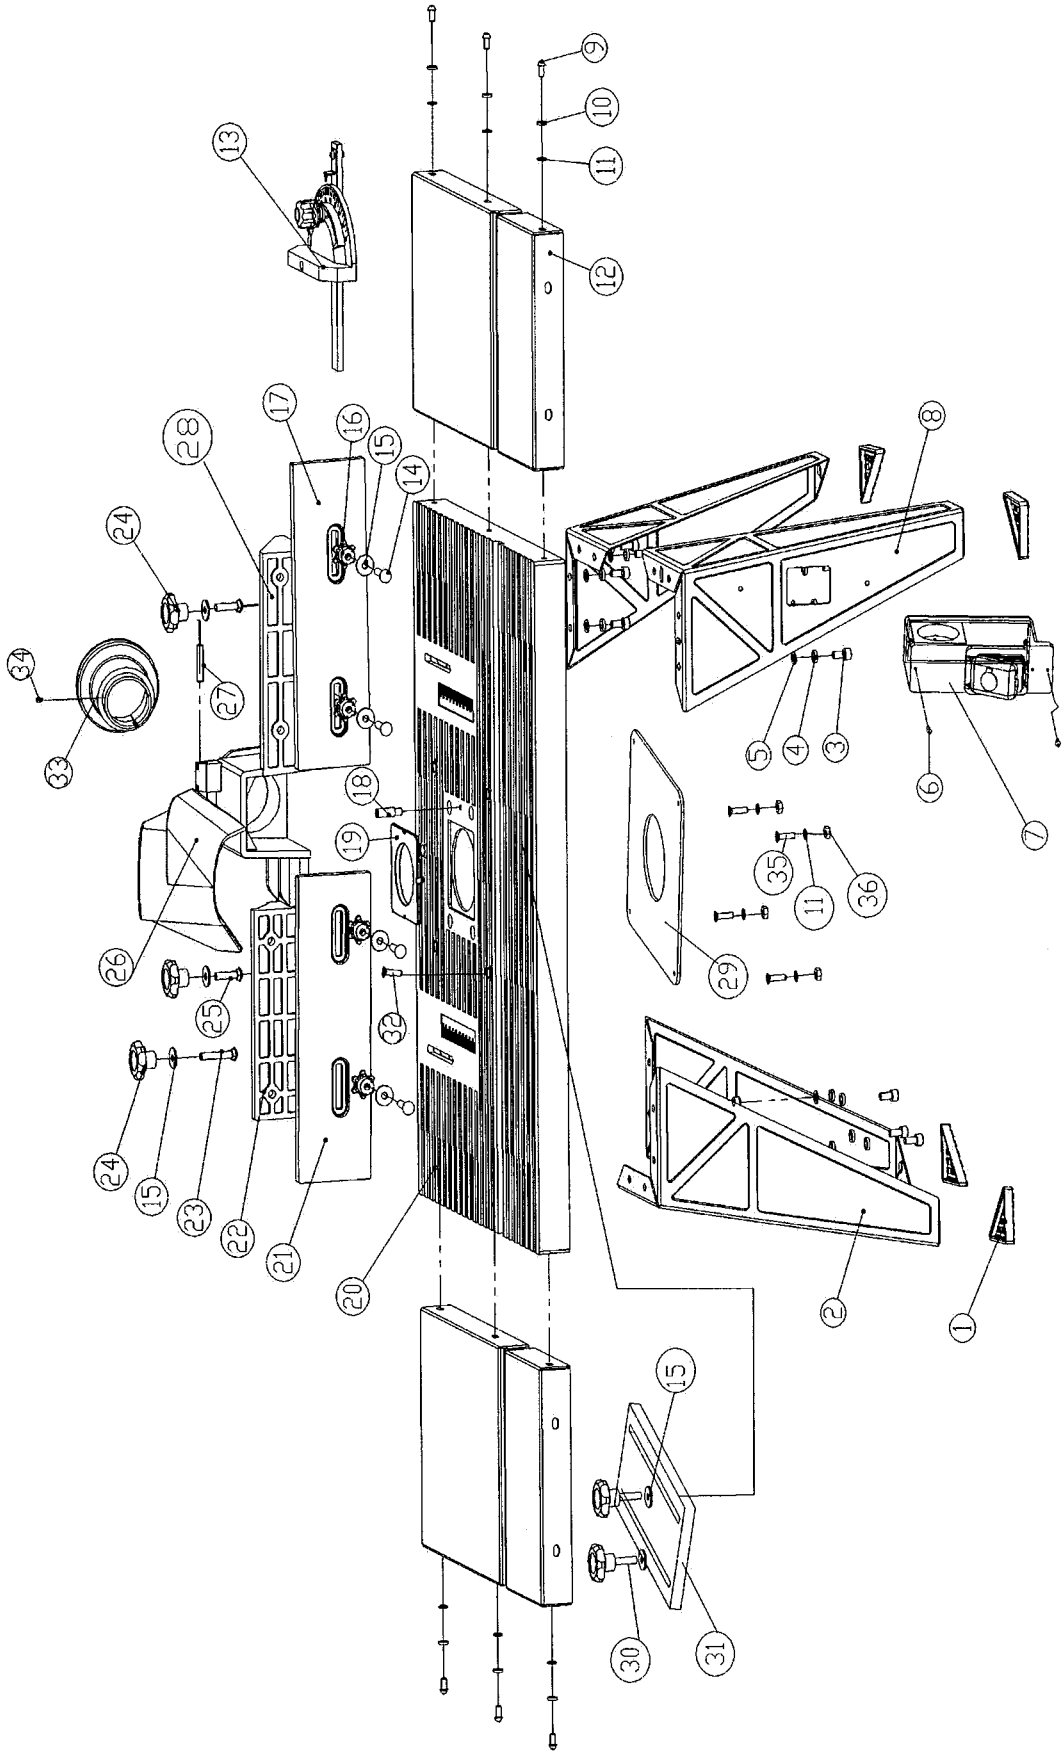

# Parts breakdown for JRT-1 Router Table

### Parts List For JRT-1 Router Table

Index	Part No.	Description	Size	Qty.
1	JRT1-001	Rubber feet		4
2	JRT1-002	Leg stand A		3
3	JRT1-003	Screw	M6×12	16
4	JRT1-004	Spring washer	6	16
5	JRT1-005	Flat washer	6	16
6	JRT1-006	Tapping screw	ST4.2×9.5	2
7	JRT1-007	Power outlet		1
8	JRT1-008	Leg stand B		1
9	JRT1-009	Screw	M5×12	6
10	JRT1-010	Spring washer	5	6
11	JRT1-011	Flat washer	5	10
12	JRT1-012	Extension table		2
13	JRT1-013	Miter gauge		1
14	JRT1-014	Bolt	M6×15	4
15	JRT1-015	Flat washer	6	9
16	JRT1-016	Knob		4
17	JRT1-017	Right fence		1
18	JRT1-018	Pin		1
19	JRT1-019	Table insert		1set
20	JRT1-020	Work table		1
21	JRT1-021	Left fence		1
22	JRT1-022	Guide fence B		1
23	JRT1-023	Bolt	M6×35	1
24	JRT1-024	Knob		3
25	JRT1-025	Bolt	M6×20	2
26	JRT1-026	Protection guard		1
27	JRT1-027	Pin		1
28	JRT1-028	Guide fence A		1
29	JRT1-029	Fix plate		1
30	JRT1-030	Knob		2
31	JRT1-031	Guide plate		1
32	JRT1-032	Screw	M5×16	4
33	JRT1-033	Adaptor		1
34	JRT1-034	Tapping screw	M4X10	1
35	JRT1-035	Screw	M5X14	4
36	JRT1-036	Nut	M5	4